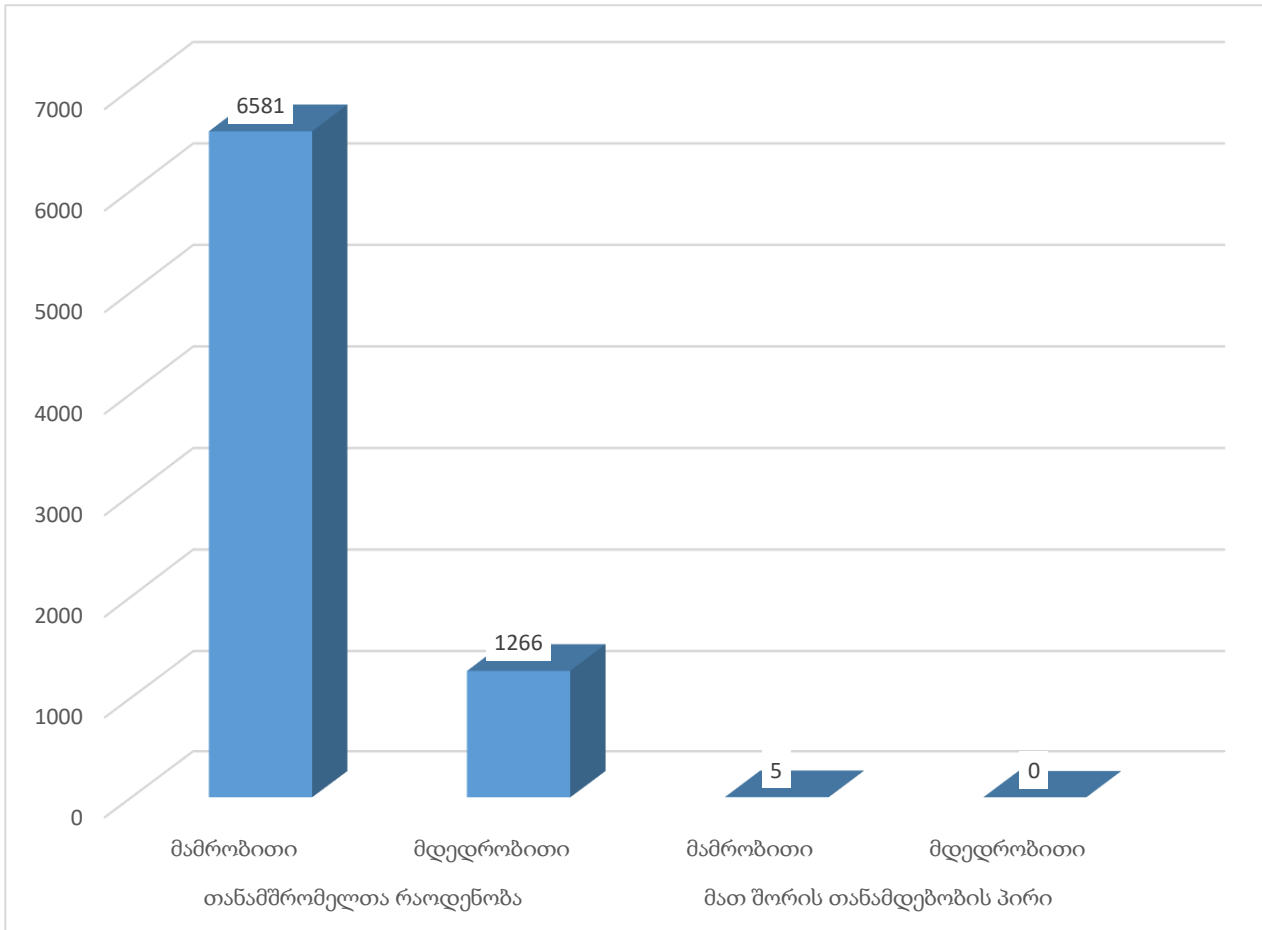

საქართველოს შინაგან საქმეთა სამინისტროს სსიპ - დაცვის პოლიციის დეპარტამენტის  
თანამშრომელთა რაოდენობა გენდერულ ჭრილში 2024 წლის I კვარტლის მდგომარეობით

**შენიშვნა:** "საჯარო სამსახურის შესახებ" საქართველოს კანონის მოქმედება არ ვრცელდება საქართველოს შს სამინისტროს მოსამსახურეებზე, ვინაიდან დასაქმებულ პირთა კატეგორიებს არეგულირებს საქართველოს შს მინისტრის N995 ბრძანება. ზემოაღნიშნულიდან გამომდინარე, დასაქმებულ პირთა მონაცემები დამუშავებულია "კორუფციის წინააღმდეგ ბრძოლის შესახებ" საქართველოს კანონის შესაბამისად.